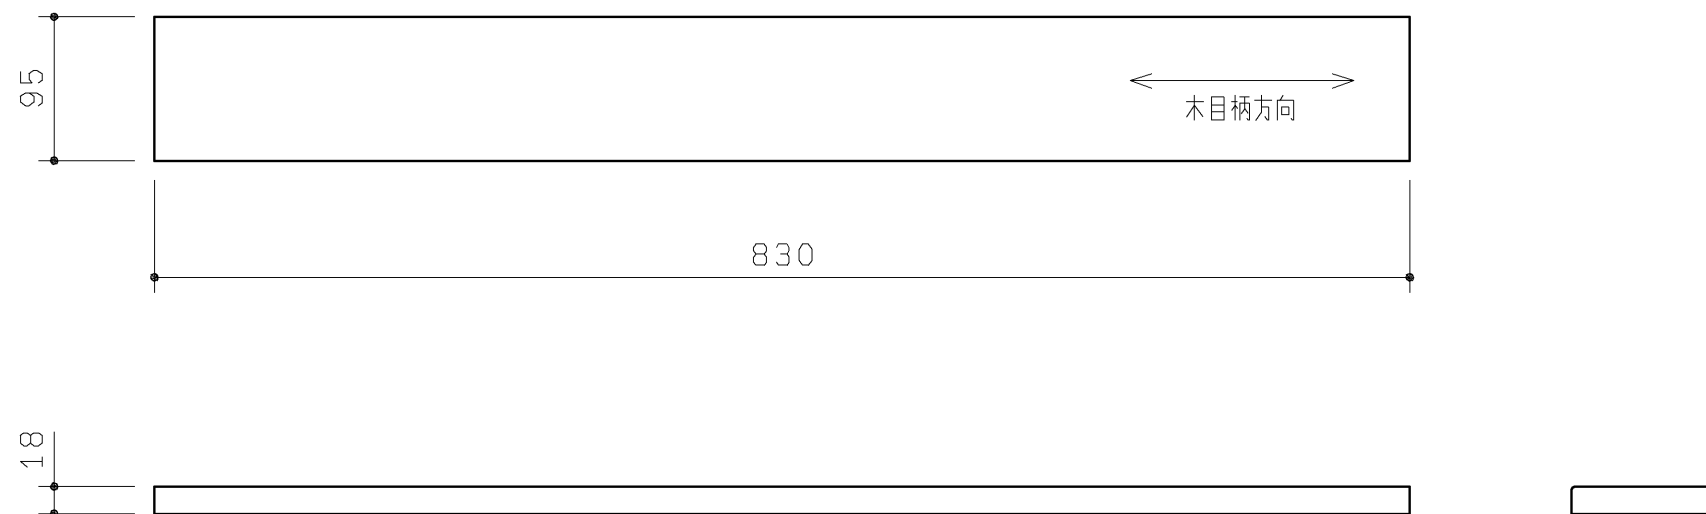

品番	表面色
UGKR01B#NW1	ホワイト
UGKR01B#EL	ライトウッドN
UGKR01B#MW	ダークブラウン
UGKR01B#EW	ホワイトウッド
UGKR01B#EM	ミディアムウッドN

材質：木質+シート貼り

<b>TOTO</b>		第三角法	単位 mm	名称 カウンター
製図 齊田	検図 武藤 中尾	日付 19. 12. 02	尺度 1 : 5	品番 UGKR01B#
備考				図番